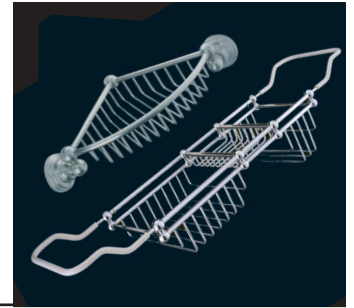

Specification 6910 6916

Bathrack & Corner Basket

6910
Bathrack

6916
Corner Basket

Packed Weight: 6910 3.2Kg
6916 1.2Kg

Specification 6910 6916

Bathrack & Corner Basket

Where * Indicated Specify Colour.