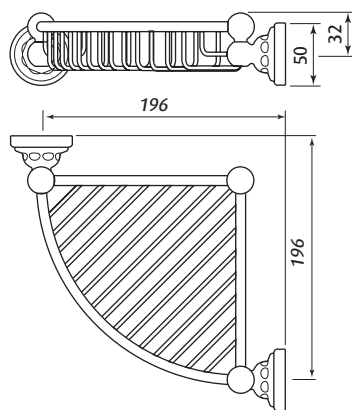

Specification 6910 6916

Bathrack & Corner Basket

6910
Bathrack

6916
Corner Basket

Packed Weight: 6910 3.2Kg
6916 1.2Kg

Specification 6910 6916

Bathrack & Corner Basket

Where * Indicated Specify Colour.