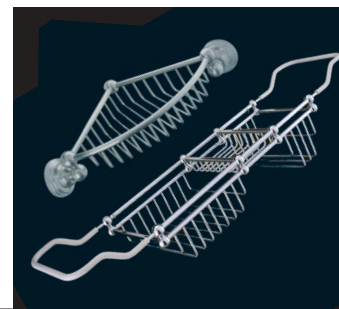

Specification 6910 6916

Bathrack & Corner Basket

6910
Bathrack

6916
Corner Basket

Packed Weight: 6910 3.2Kg
6916 1.2Kg

Specification 6910 6916

Bathrack & Corner Basket

Where * Indicated Specify Colour.