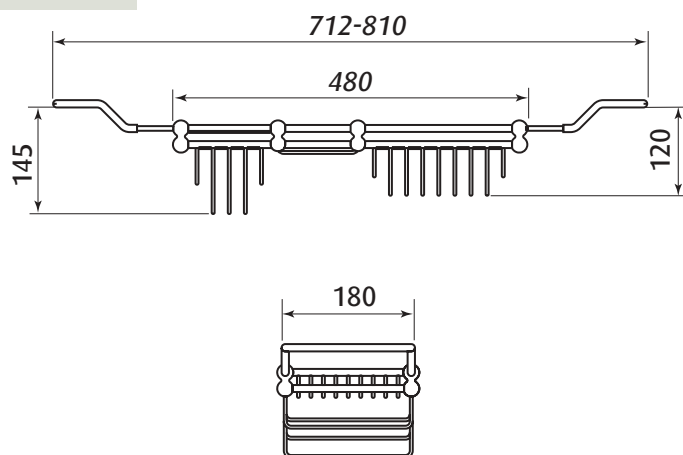

Specification 6910 6916

Bathrack & Corner Basket

6910
Bathrack

6916
Corner Basket

Packed Weight: 6910 3.2Kg
6916 1.2Kg

Specification 6910 6916

Bathrack & Corner Basket

Where * Indicated Specify Colour.